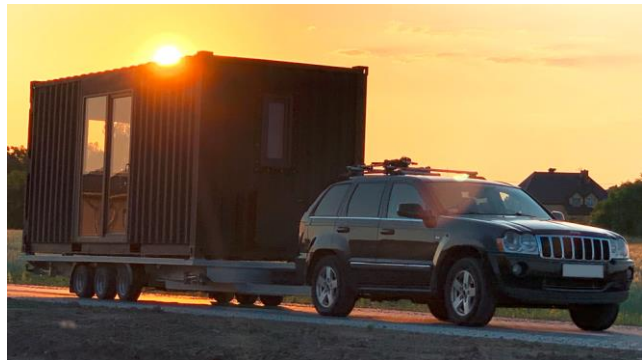

Anhänger für Wohnmobile Sanitär- und Eventcontainer

- höchstzulässiges Gesamtgewicht: 2.7T - 3.5T
- geschweißte und verzinkte Rahmen,
- Twist Lock Verriegelung,
- geeignet für 10' und 20' Container
- wir liefern direkt zu Ihnen

EC Certificate of Conformity (COC).
Unsere Anhänger können in jedem EU-Land zugelassen und angemeldet werden.

- 3 Achsen Containeranhänger 3,5 T. für 20ft und 10ft Container