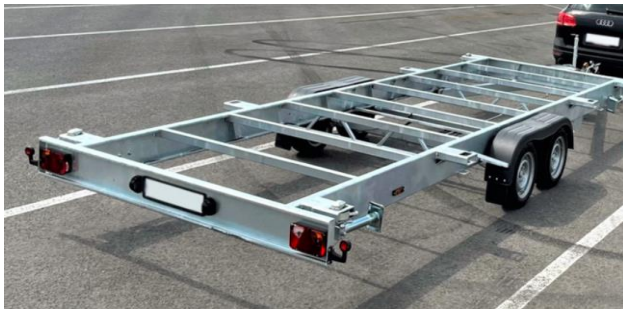

▪ 2 Achsen Containeranhänger 3,5 T. 20ft und 10ft Container

Liefertermine

Wenn Sie einen Bauwagen, Eventcontainer oder einen Verkaufscontainer planen, sind wir die richtige Adresse für Sie.

+49 1748226575
info@containertrailer.de
www.containertrailer.de

+43 6646517644
info@containertrailer.at
www.containertrailer.at